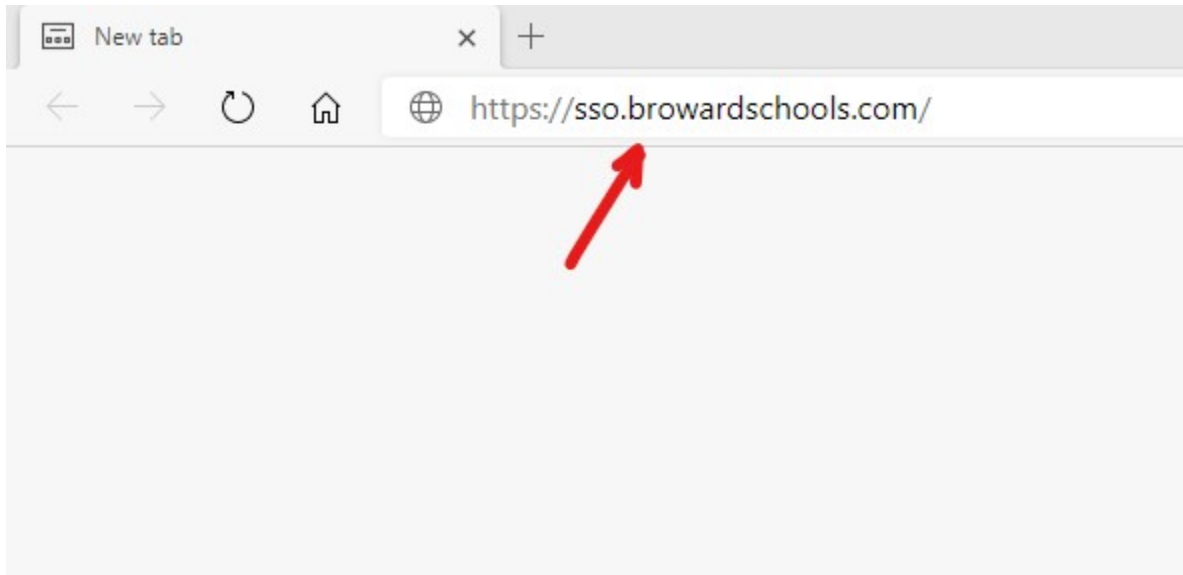

# Ki jan pou jwenn akse nan "Retounen lekòl" sondaj

1. Louvri yon navigate entenet sou odinate ou lan oswa aparey mobil ak siyen nan Clever pa Navigasyon nan adres entenet sa a:

2. Antre nan enfomasyon koneksyon pitit ou a si Clever mande enfomasyon konekte sou login. Sinon, ale nan etap 3.